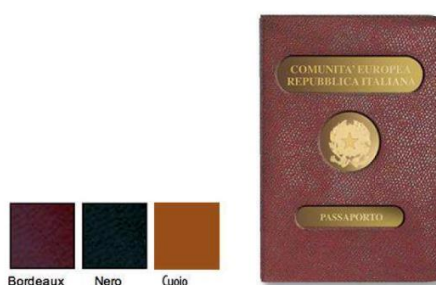

B250PI - Custodia passaporto con fac-simile - PANAREA
F.to chiuso cm 9,5x13,5 - Conf. 24 pz