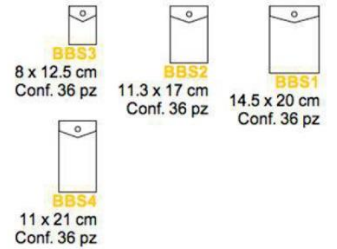

B362PO - Poker custodia polo cards 5 tasche
F.to chiuso cm 7x11 - Conf. 12 pz

B361CL - Portacards classic 12 tasche a libro
F.to chiuso cm 10,6x6,6 - Conf. 12 pz

B361PO - Custodia polo cards a libro 12 tasche
F.to chiuso cm 10,6x6,6 - Conf. 12 pz

Custodia Cards e/o biglietti da visita

B360KS08 - 8 posti
F.to chiuso cm 7x9,7 - Conf. 36 pz
B360KS12 - 12 posti
F.to chiuso cm 7x9,7 - Conf. 24 pz
B360KS18 - 18 posti
F.to chiuso cm 7x9,7 - Conf. 16 pz
B360KS24 24 posti
F.to chiuso cm 7x9,7 - Conf. 12 pz

ADD Portabiglietti da visita e/o cards
F.to cm 13x24 - 72 posti

500PL - Cartella con pressino 2 ante
F.to cm 23x32,8

840CL - Sottomano 2 ante - CLASSIC
F.to cm 50x34

B1000PL - Rubrica da muro Puc
F.to cm 17,8x29 - Conf. 12 pz

Buste con bottone

B1100MC - Porta etichetta da viaggio con indirizzo
F.to utile cm 8x5,5 - conf. 50 pz assortiti

B100IF - Rubrica tascabile orizzontale con finestra
IMPALA - F.to cm 9x7 - Conf. 30 pz

B110CL - Rubrichetta verticale
F.to cm 7,3x10,5 - Conf. 18 pz