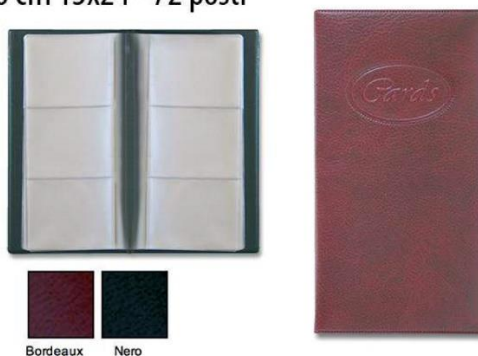

ADD Portabiglietti da visita e/o cards
F.to cm 13x24 - 72 posti